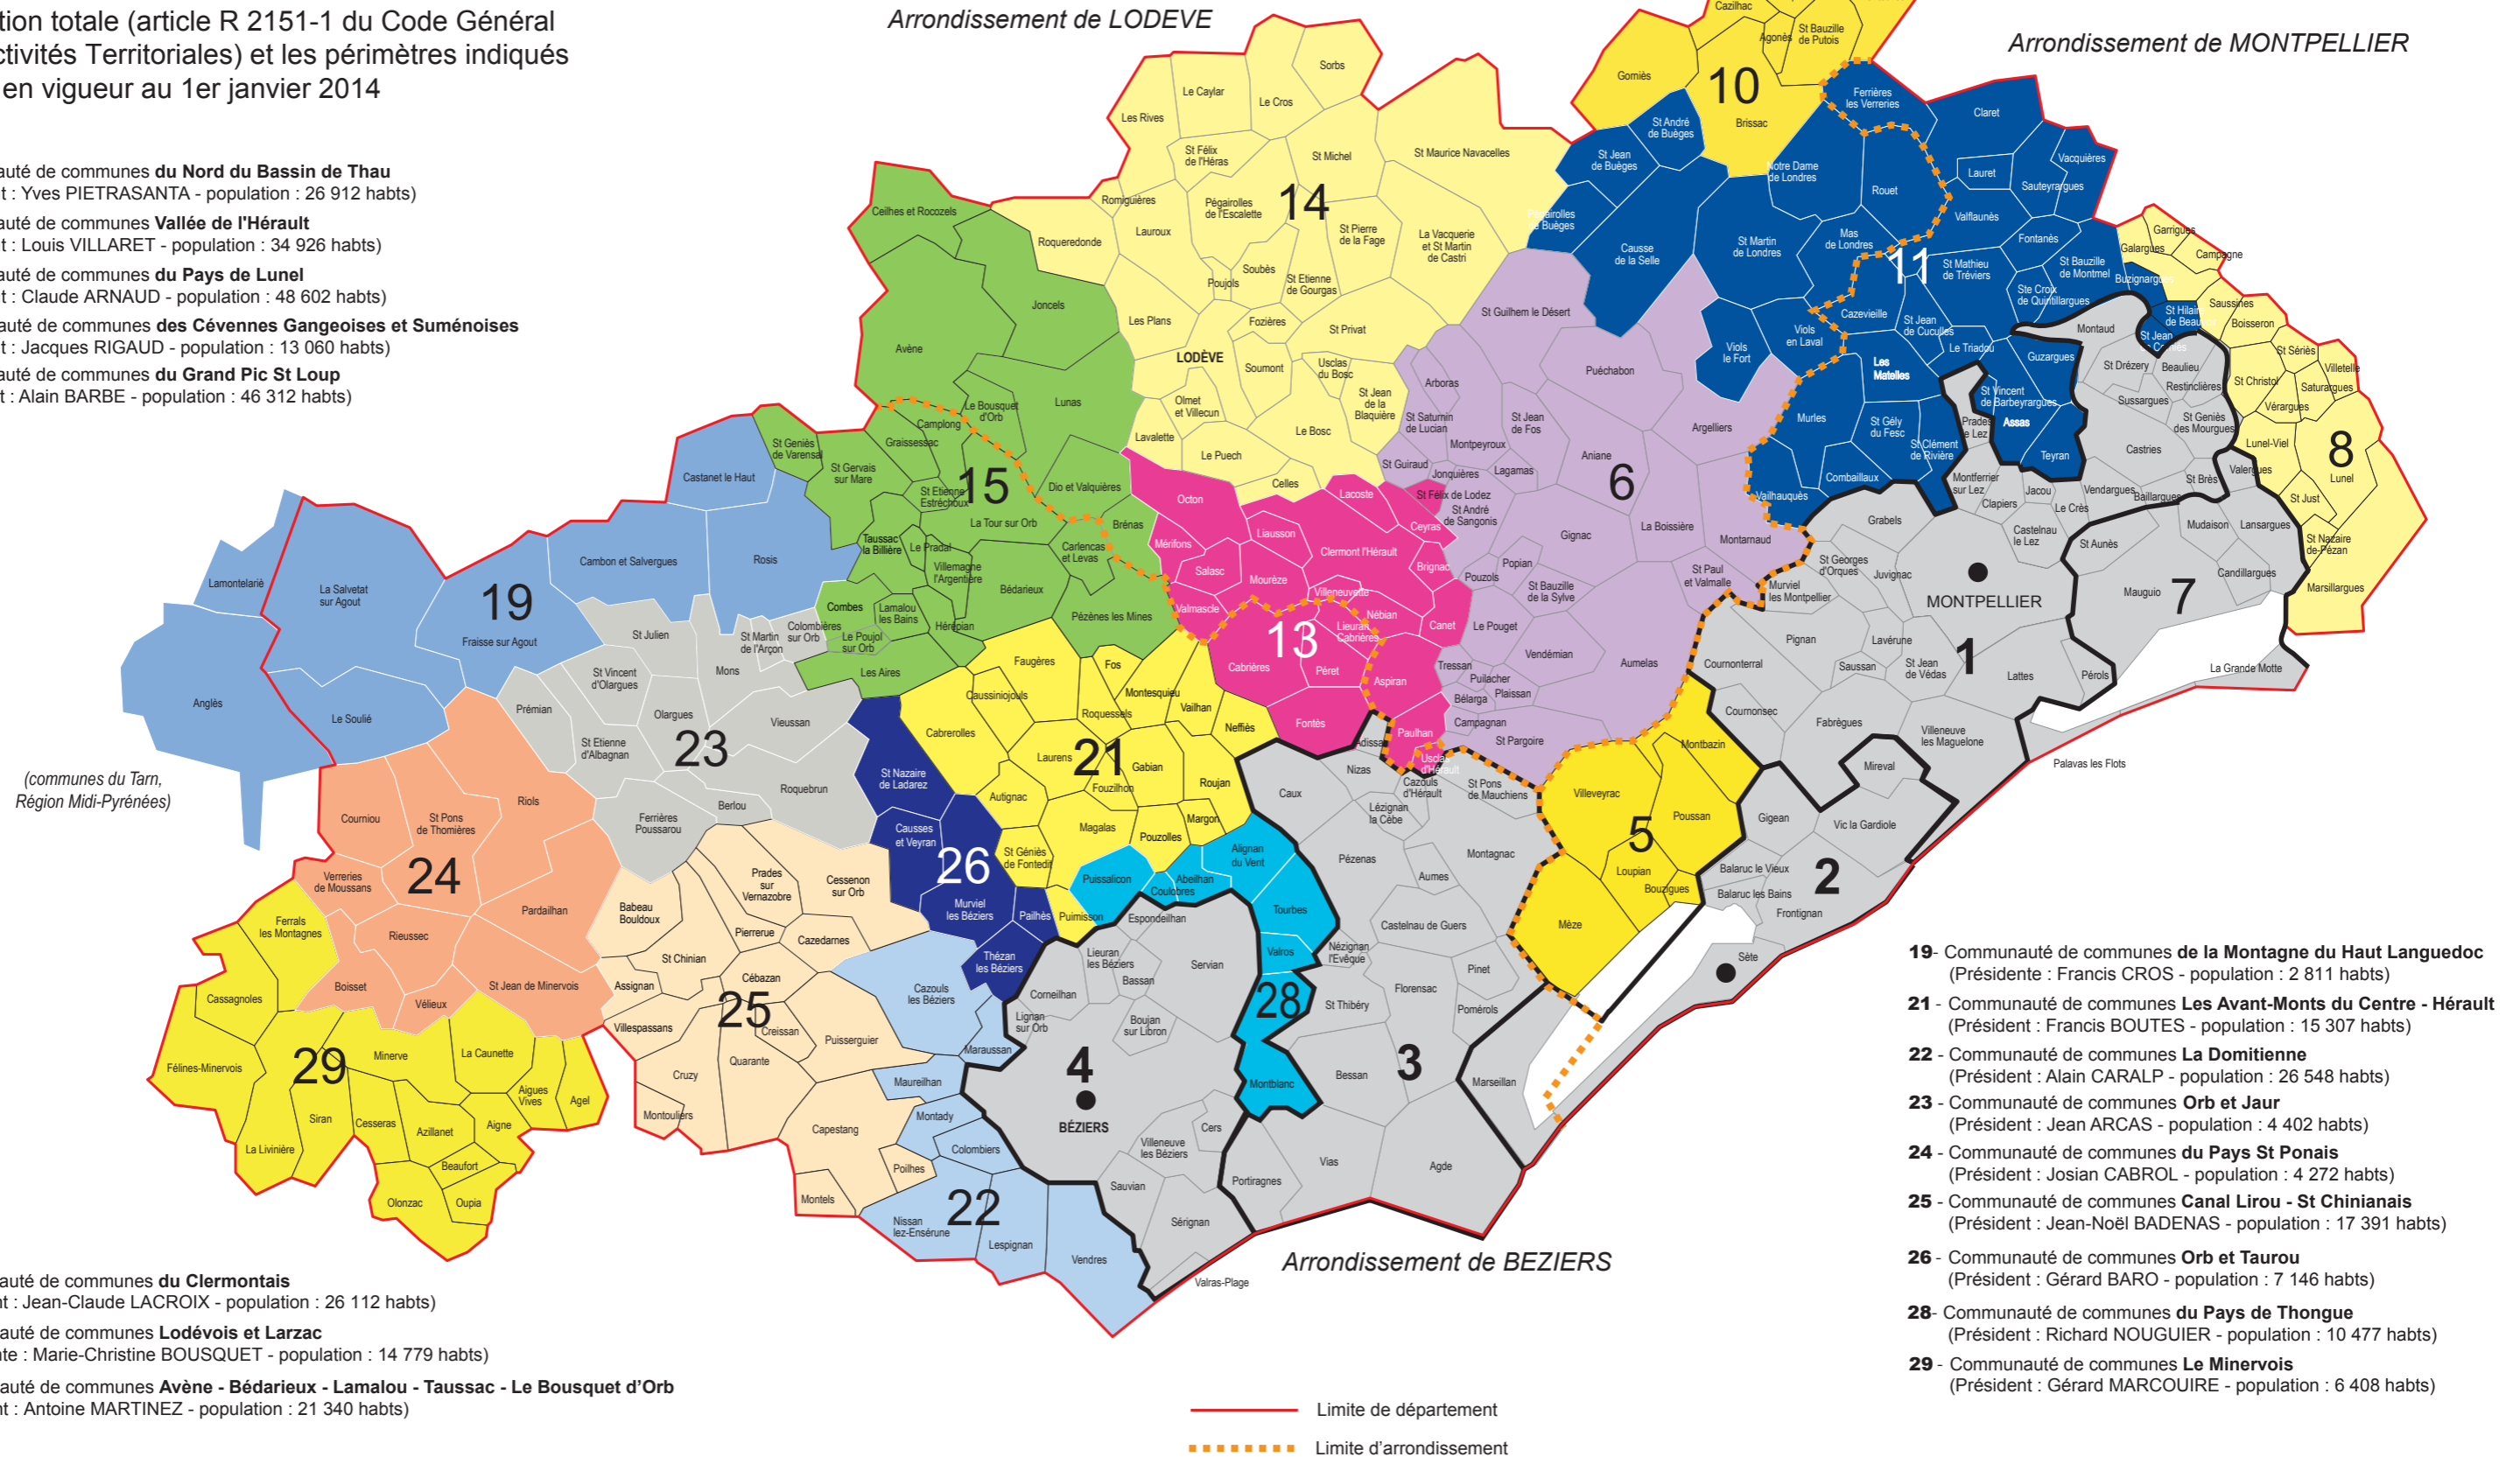

RÉGION LANGUEDOC-ROUSSILLON

Département de l'HÉRAULT (6 101 km² - 49 cantons - 343 communes)

5 COMMUNAUTÉS D'AGGLOMÉRATION

17 COMMUNAUTÉS DE COMMUNES

(mise à jour le 12 mai 2014)

La population totale (article R 2151-1 du Code Général des Collectivités Territoriales) et les périmètres indiqués sont ceux en vigueur au 1er janvier 2014

- **5** - Communauté de communes du Nord du Bassin de Thau (Président : Yves PIETRASANTA - population : 26 912 habts)
- **6** - Communauté de communes Vallée de l'Hérault (Président : Louis VILLARET - population : 34 926 habts)
- **8** - Communauté de communes du Pays de Lunel (Président : Claude ARNAUD - population : 48 602 habts)
- **10** - Communauté de communes des Cévennes Gangeoises et Suménoises (Président : Jacques RIGAUD - population : 13 060 habts)
- **11** - Communauté de communes du Grand Pic St Loup (Président : Alain BARBE - population : 46 312 habts)

- **1** Communauté d'agglomération de Montpellier (Président : Philippe SAUREL - population : 434 309 habts)
- **2** Communauté d'agglomération du Bassin de Thau (Président : François COMMEINHES - population : 96 337 habts)
- **3** Communauté d'agglomération Hérault Méditerranée (Président : Gilles D'ETTORE - population : 71 198 habts)
- **4** Communauté d'agglomération de Béziers Méditerranée (Président : Frédéric LACAS - population : 111 352 habts)
- **7** Communauté d'agglomération du Pays de l'Or (Président : Stephan ROSSIGNOL - population : 43 644 habts)

- **13** - Communauté de communes du Clermontais (Président : Jean-Claude LACROIX - population : 26 112 habts)
- **14** - Communauté de communes Lodévois et Larzac (Présidente : Marie-Christine BOUSQUET - population : 14 779 habts)
- **15** - Communauté de communes Avène - Bédarieux - Lamalou - Taussac - Le Bousquet d'Orb (Président : Antoine MARTINEZ - population : 21 340 habts)

- **19** - Communauté de communes de la Montagne du Haut Languedoc (Présidente : Francis CROS - population : 2 811 habts)
- **21** - Communauté de communes Les Avant-Monts du Centre - Hérault (Président : Francis BOUTES - population : 15 307 habts)
- **22** - Communauté de communes La Domitienne (Président : Alain CARALP - population : 26 548 habts)
- **23** - Communauté de communes Orb et Jaur (Président : Jean ARCAS - population : 4 402 habts)
- **24** - Communauté de communes du Pays St Ponais (Président : Josian CABROL - population : 4 272 habts)
- **25** - Communauté de communes Canal Lirou - St Chinianais (Président : Jean-Noël BADENAS - population : 17 391 habts)
- **26** - Communauté de communes Orb et Taurou (Président : Gérard BARO - population : 7 146 habts)
- **28** - Communauté de communes du Pays de Thongue (Président : Richard NOUGUIER - population : 10 477 habts)
- **29** - Communauté de communes Le Minervoises (Président : Gérard MARCOUIRE - population : 6 408 habts)